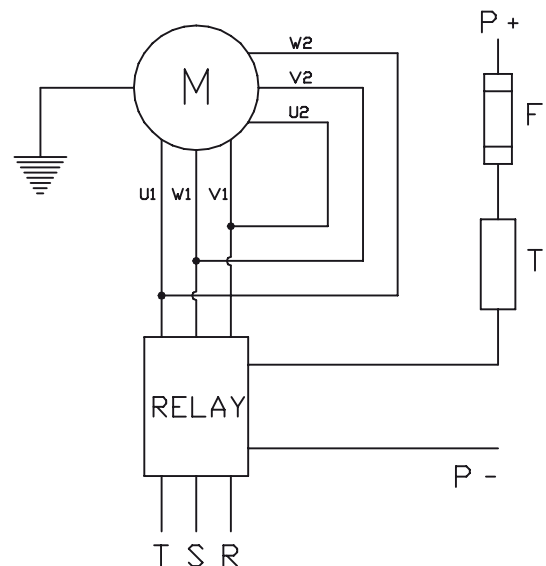

CABLAGGIO 12/24 V - C.C. 12/24 V D.C. WIRING

N - NERO / BLACK
R - ROSSO / RED
T - TERMOSTATO / THERMO SWITCH
F - FUSIBILE / FUSE

CABLAGGIO 230 V - C.A. 230 V A.C. WIRING

Z - MARRONE / BROWN
U1 - NERO / BLACK
U2 - VERDE / GREEN
T - TERMOSTATO / THERMO SWITCH
F - FUSIBILE / FUSE
P - ALIMENTAZIONE A RELE' / RELAY CURRENT SUPPLY
C - CONDENSATORE / VOLT CAPACITOR

CABLAGGIO 230/400 V A STELLA 230/400V STAR WIRING

U1 - NERO / BLACK
U2 - VERDE / GREEN
V1 - AZZURRO / BLUE
V2 - BIANCO / WHITE
W1 - MARRONE / BROWN
W2 - GIALLO / YELLOW
T - TERMOSTATO / THERMO SWITCH
F - FUSIBILE / FUSE
P - ALIMENTAZIONE RELE' / RELAY CURRENT SUPPLY

CABLAGGIO 230/400 V A TRIANGOLO 230/400V TRIANGLE WIRING

U1 - NERO / BLACK
U2 - VERDE / GREEN
V1 - AZZURRO / BLUE
V2 - BIANCO / WHITE
W1 - MARRONE / BROWN
W2 - GIALLO / YELLOW
T - TERMOSTATO / THERMO SWITCH
F - FUSIBILE / FUSE
P - ALIMENTAZIONE RELE' / RELAY CURRENT SUPPLY