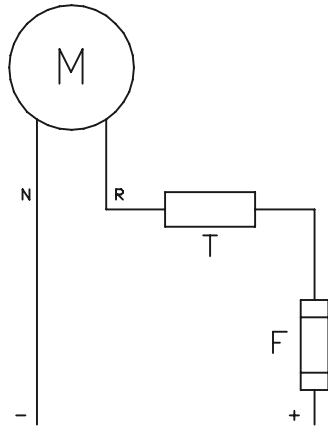

CABLAGGIO 12/24 V - C.C. 12/24 V D.C. WIRING

N - NERO / BLACK
R - ROSSO / RED
T - TERMOSTATO / THERMO SWITCH
F - FUSIBILE / FUSE

CABLAGGIO 230 V - C.A. 230 V A.C. WIRING

Z - MARRONE / BROWN
U1 - NERO / BLACK
U2 - VERDE / GREEN
T - TERMOSTATO / THERMO SWITCH
F - FUSIBILE / FUSE
P - ALIMENTAZIONE A RELE' / RELAY CURRENT SUPPLY
C - CONDENSATORE / VOLT CAPACITOR

CABLAGGIO 230/400 V A STELLA 230/400V STAR WIRING

U1 - NERO / BLACK
U2 - VERDE / GREEN
V1 - AZZURRO / BLUE
V2 - BIANCO / WHITE
W1 - MARRONE / BROWN
W2 - GIALLO / YELLOW
T - TERMOSTATO / THERMO SWITCH
F - FUSIBILE / FUSE
P - ALIMENTAZIONE RELE' / RELAY CURRENT SUPPLY

CABLAGGIO 230/400 V A TRIANGOLO 230/400V TRIANGLE WIRING

U1 - NERO / BLACK
U2 - VERDE / GREEN
V1 - AZZURRO / BLUE
V2 - BIANCO / WHITE
W1 - MARRONE / BROWN
W2 - GIALLO / YELLOW
T - TERMOSTATO / THERMO SWITCH
F - FUSIBILE / FUSE
P - ALIMENTAZIONE RELE' / RELAY CURRENT SUPPLY