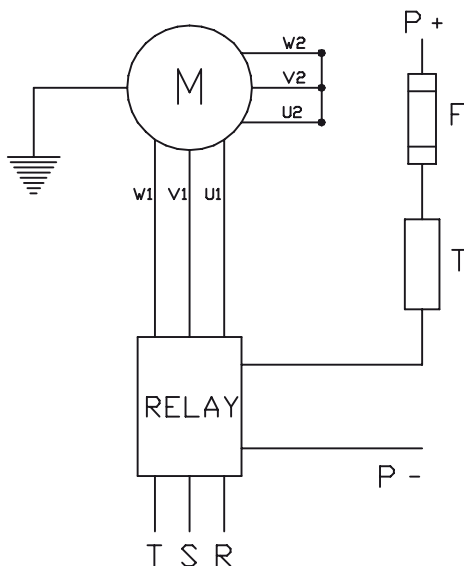

CABLAGGIO 12/24 V - C.C. 12/24 V D.C. WIRING

N - NERO / BLACK
R - ROSSO / RED
T - TERMOSTATO / THERMO SWITCH
F - FUSIBILE / FUSE

CABLAGGIO 230 V - C.A. 230 V A.C. WIRING

Z - MARRONE / BROWN
U1 - NERO / BLACK
U2 - VERDE / GREEN
T - TERMOSTATO / THERMO SWITCH
F - FUSIBILE / FUSE
P - ALIMENTAZIONE A RELE' / RELAY CURRENT SUPPLY
C - CONDENSATORE / VOLT CAPACITOR

CABLAGGIO 230/400 V A STELLA 230/400V STAR WIRING

U1 - NERO / BLACK
U2 - VERDE / GREEN
V1 - AZZURRO / BLUE
V2 - BIANCO / WHITE
W1 - MARRONE / BROWN
W2 - GIALLO / YELLOW
T - TERMOSTATO / THERMO SWITCH
F - FUSIBILE / FUSE
P - ALIMENTAZIONE RELE' / RELAY CURRENT SUPPLY

CABLAGGIO 230/400 V A TRIANGOLO 230/400V TRIANGLE WIRING

U1 - NERO / BLACK
U2 - VERDE / GREEN
V1 - AZZURRO / BLUE
V2 - BIANCO / WHITE
W1 - MARRONE / BROWN
W2 - GIALLO / YELLOW
T - TERMOSTATO / THERMO SWITCH
F - FUSIBILE / FUSE
P - ALIMENTAZIONE RELE' / RELAY CURRENT SUPPLY