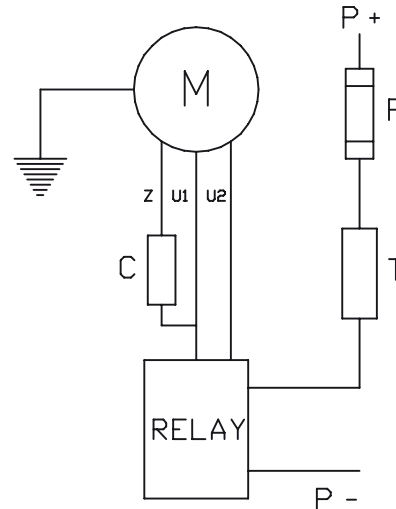

CABLAGGIO 12/24 V - C.C. 12/24 V D.C. WIRING

N - NERO / BLACK
R - ROSSO / RED
T - TERMOSTATO / THERMO SWITCH
F - FUSIBILE / FUSE

CABLAGGIO 230 V - C.A. 230 V A.C. WIRING

Z - MARRONE / BROWN
U1 - NERO / BLACK
U2 - VERDE / GREEN
T - TERMOSTATO / THERMO SWITCH
F - FUSIBILE / FUSE
P - ALIMENTAZIONE A RELE' / RELAY CURRENT SUPPLY
C - CONDENSATORE / VOLT CAPACITOR

CABLAGGIO 230/400 V A STELLA 230/400V STAR WIRING

U1 - NERO / BLACK
U2 - VERDE / GREEN
V1 - AZZURRO / BLUE
V2 - BIANCO / WHITE
W1 - MARRONE / BROWN
W2 - GIALLO / YELLOW
T - TERMOSTATO / THERMO SWITCH
F - FUSIBILE / FUSE
P - ALIMENTAZIONE RELE' / RELAY CURRENT SUPPLY

CABLAGGIO 230/400 V A TRIANGOLO 230/400V TRIANGLE WIRING

U1 - NERO / BLACK
U2 - VERDE / GREEN
V1 - AZZURRO / BLUE
V2 - BIANCO / WHITE
W1 - MARRONE / BROWN
W2 - GIALLO / YELLOW
T - TERMOSTATO / THERMO SWITCH
F - FUSIBILE / FUSE
P - ALIMENTAZIONE RELE' / RELAY CURRENT SUPPLY