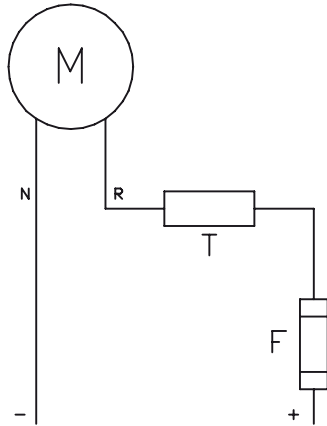

CABLAGGIO 12/24 V - C.C. 12/24 V D.C. WIRING

N - NERO / BLACK
R - ROSSO / RED
T - TERMOSTATO / THERMO SWITCH
F - FUSIBILE / FUSE

CABLAGGIO 230 V - C.A. 230 V A.C. WIRING

Z - MARRONE / BROWN
U1 - NERO / BLACK
U2 - VERDE / GREEN
T - TERMOSTATO / THERMO SWITCH
F - FUSIBILE / FUSE
P - ALIMENTAZIONE A RELE' / RELAY CURRENT SUPPLY
C - CONDENSATORE / VOLT CAPACITOR

CABLAGGIO 230/400 V A STELLA 230/400V STAR WIRING

U1 - NERO / BLACK
U2 - VERDE / GREEN
V1 - AZZURRO / BLUE
V2 - BIANCO / WHITE
W1 - MARRONE / BROWN
W2 - GIALLO / YELLOW
T - TERMOSTATO / THERMO SWITCH
F - FUSIBILE / FUSE
P - ALIMENTAZIONE RELE' / RELAY CURRENT SUPPLY

CABLAGGIO 230/400 V A TRIANGOLO 230/400V TRIANGLE WIRING

U1 - NERO / BLACK
U2 - VERDE / GREEN
V1 - AZZURRO / BLUE
V2 - BIANCO / WHITE
W1 - MARRONE / BROWN
W2 - GIALLO / YELLOW
T - TERMOSTATO / THERMO SWITCH
F - FUSIBILE / FUSE
P - ALIMENTAZIONE RELE' / RELAY CURRENT SUPPLY