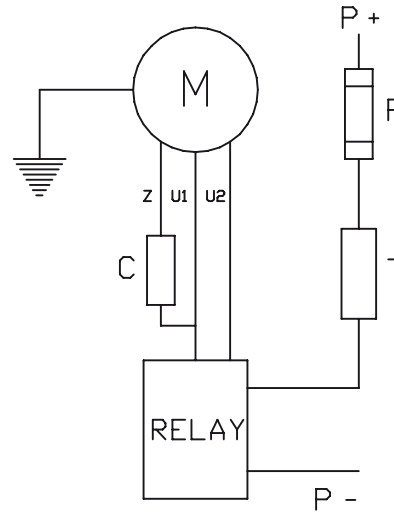

CABLAGGIO 12/24 V - C.C. 12/24 V D.C. WIRING

N - NERO / BLACK
R - ROSSO / RED
T - TERMOSTATO / THERMO SWITCH
F - FUSIBILE / FUSE

CABLAGGIO 230 V - C.A. 230 V A.C. WIRING

Z - MARRONE / BROWN
U1 - NERO / BLACK
U2 - VERDE / GREEN
T - TERMOSTATO / THERMO SWITCH
F - FUSIBILE / FUSE
P - ALIMENTAZIONE A RELE' / RELAY CURRENT SUPPLY
C - CONDENSATORE / VOLT CAPACITOR

CABLAGGIO 230/400 V A STELLA 230/400V STAR WIRING

U1 - NERO / BLACK
U2 - VERDE / GREEN
V1 - AZZURRO / BLUE
V2 - BIANCO / WHITE
W1 - MARRONE / BROWN
W2 - GIALLO / YELLOW
T - TERMOSTATO / THERMO SWITCH
F - FUSIBILE / FUSE
P - ALIMENTAZIONE RELE' / RELAY CURRENT SUPPLY

CABLAGGIO 230/400 V A TRIANGOLO 230/400V TRIANGLE WIRING

U1 - NERO / BLACK
U2 - VERDE / GREEN
V1 - AZZURRO / BLUE
V2 - BIANCO / WHITE
W1 - MARRONE / BROWN
W2 - GIALLO / YELLOW
T - TERMOSTATO / THERMO SWITCH
F - FUSIBILE / FUSE
P - ALIMENTAZIONE RELE' / RELAY CURRENT SUPPLY