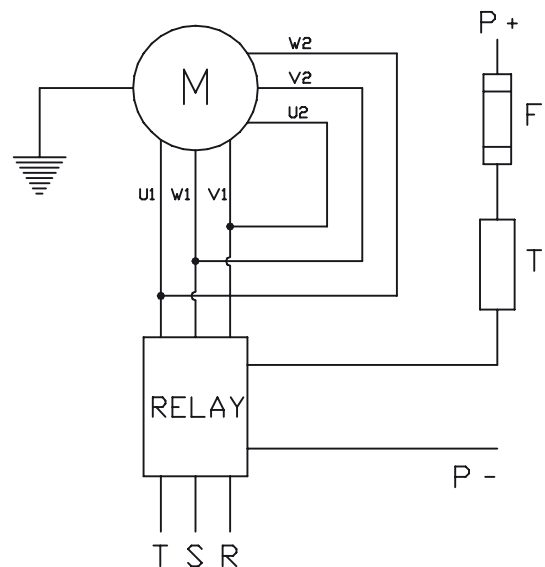

CABLAGGIO 12/24 V - C.C. 12/24 V D.C. WIRING

N - NERO / BLACK
R - ROSSO / RED
T - TERMOSTATO / THERMO SWITCH
F - FUSIBILE / FUSE

CABLAGGIO 230 V - C.A. 230 V A.C. WIRING

Z - MARRONE / BROWN
U1 - NERO / BLACK
U2 - VERDE / GREEN
T - TERMOSTATO / THERMO SWITCH
F - FUSIBILE / FUSE
P - ALIMENTAZIONE A RELE' / RELAY CURRENT SUPPLY
C - CONDENSATORE / VOLT CAPACITOR

CABLAGGIO 230/400 V A STELLA 230/400V STAR WIRING

U1 - NERO / BLACK
U2 - VERDE / GREEN
V1 - AZZURRO / BLUE
V2 - BIANCO / WHITE
W1 - MARRONE / BROWN
W2 - GIALLO / YELLOW
T - TERMOSTATO / THERMO SWITCH
F - FUSIBILE / FUSE
P - ALIMENTAZIONE RELE' / RELAY CURRENT SUPPLY

CABLAGGIO 230/400 V A TRIANGOLO 230/400V TRIANGLE WIRING

U1 - NERO / BLACK
U2 - VERDE / GREEN
V1 - AZZURRO / BLUE
V2 - BIANCO / WHITE
W1 - MARRONE / BROWN
W2 - GIALLO / YELLOW
T - TERMOSTATO / THERMO SWITCH
F - FUSIBILE / FUSE
P - ALIMENTAZIONE RELE' / RELAY CURRENT SUPPLY