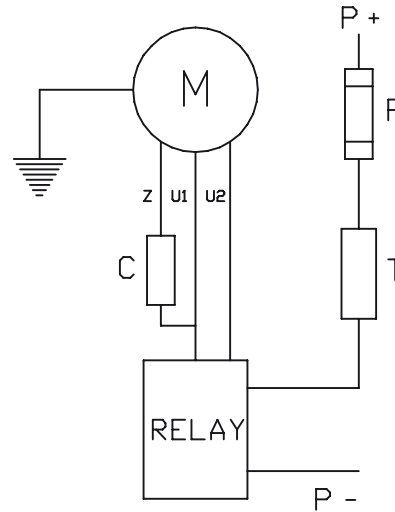

CABLAGGIO 12/24 V - C.C. 12/24 V D.C. WIRING

N - NERO / BLACK
R - ROSSO / RED
T - TERMOSTATO / THERMO SWITCH
F - FUSIBILE / FUSE

CABLAGGIO 230 V - C.A. 230 V A.C. WIRING

Z - MARRONE / BROWN
U1 - NERO / BLACK
U2 - VERDE / GREEN
T - TERMOSTATO / THERMO SWITCH
F - FUSIBILE / FUSE
P - ALIMENTAZIONE A RELE' / RELAY CURRENT SUPPLY
C - CONDENSATORE / VOLT CAPACITOR

CABLAGGIO 230/400 V A STELLA 230/400V STAR WIRING

U1 - NERO / BLACK
U2 - VERDE / GREEN
V1 - AZZURRO / BLUE
V2 - BIANCO / WHITE
W1 - MARRONE / BROWN
W2 - GIALLO / YELLOW
T - TERMOSTATO / THERMO SWITCH
F - FUSIBILE / FUSE
P - ALIMENTAZIONE RELE' / RELAY CURRENT SUPPLY

CABLAGGIO 230/400 V A TRIANGOLO 230/400V TRIANGLE WIRING

U1 - NERO / BLACK
U2 - VERDE / GREEN
V1 - AZZURRO / BLUE
V2 - BIANCO / WHITE
W1 - MARRONE / BROWN
W2 - GIALLO / YELLOW
T - TERMOSTATO / THERMO SWITCH
F - FUSIBILE / FUSE
P - ALIMENTAZIONE RELE' / RELAY CURRENT SUPPLY