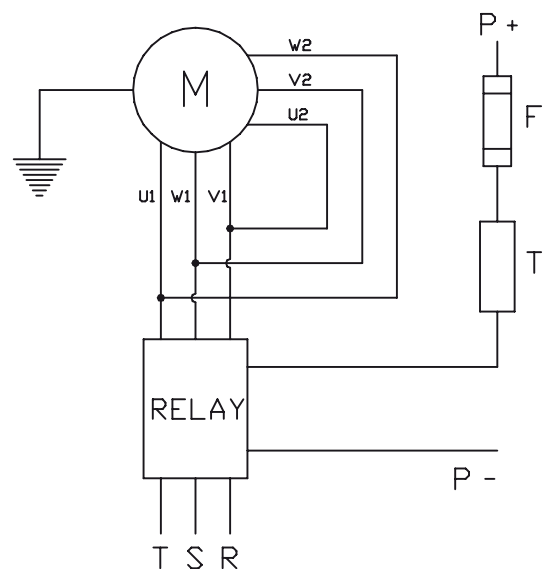

CABLAGGIO 12/24 V - C.C. 12/24 V D.C. WIRING

N - NERO / BLACK
R - ROSSO / RED
T - TERMOSTATO / THERMO SWITCH
F - FUSIBILE / FUSE

CABLAGGIO 230 V - C.A. 230 V A.C. WIRING

Z - MARRONE / BROWN
U1 - NERO / BLACK
U2 - VERDE / GREEN
T - TERMOSTATO / THERMO SWITCH
F - FUSIBILE / FUSE
P - ALIMENTAZIONE A RELE' / RELAY CURRENT SUPPLY
C - CONDENSATORE / VOLT CAPACITOR

CABLAGGIO 230/400 V A STELLA 230/400V STAR WIRING

U1 - NERO / BLACK
U2 - VERDE / GREEN
V1 - AZZURRO / BLUE
V2 - BIANCO / WHITE
W1 - MARRONE / BROWN
W2 - GIALLO / YELLOW
T - TERMOSTATO / THERMO SWITCH
F - FUSIBILE / FUSE
P - ALIMENTAZIONE RELE' / RELAY CURRENT SUPPLY

CABLAGGIO 230/400 V A TRIANGOLO 230/400V TRIANGLE WIRING

U1 - NERO / BLACK
U2 - VERDE / GREEN
V1 - AZZURRO / BLUE
V2 - BIANCO / WHITE
W1 - MARRONE / BROWN
W2 - GIALLO / YELLOW
T - TERMOSTATO / THERMO SWITCH
F - FUSIBILE / FUSE
P - ALIMENTAZIONE RELE' / RELAY CURRENT SUPPLY