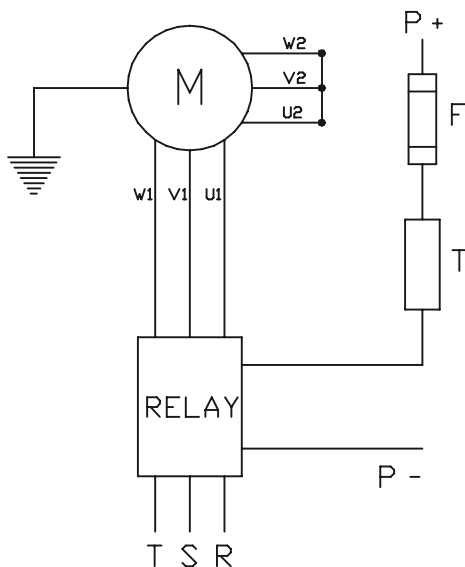

CABLAGGIO 12/24 V - C.C. 12/24 V D.C. WIRING

N - NERO / BLACK
R - ROSSO / RED
T - TERMOSTATO / THERMO SWITCH
F - FUSIBILE / FUSE

CABLAGGIO 230 V - C.A. 230 V A.C. WIRING

Z - MARRONE / BROWN
U1 - NERO / BLACK
U2 - VERDE / GREEN
T - TERMOSTATO / THERMO SWITCH
F - FUSIBILE / FUSE
P - ALIMENTAZIONE A RELE' / RELAY CURRENT SUPPLY
C - CONDENSATORE / VOLT CAPACITOR

CABLAGGIO 230/400 V A STELLA 230/400V STAR WIRING

U1 - NERO / BLACK
U2 - VERDE / GREEN
V1 - AZZURRO / BLUE
V2 - BIANCO / WHITE
W1 - MARRONE / BROWN
W2 - GIALLO / YELLOW
T - TERMOSTATO / THERMO SWITCH
F - FUSIBILE / FUSE
P - ALIMENTAZIONE RELE' / RELAY CURRENT SUPPLY

CABLAGGIO 230/400 V A TRIANGOLO 230/400V TRIANGLE WIRING

U1 - NERO / BLACK
U2 - VERDE / GREEN
V1 - AZZURRO / BLUE
V2 - BIANCO / WHITE
W1 - MARRONE / BROWN
W2 - GIALLO / YELLOW
T - TERMOSTATO / THERMO SWITCH
F - FUSIBILE / FUSE
P - ALIMENTAZIONE RELE' / RELAY CURRENT SUPPLY