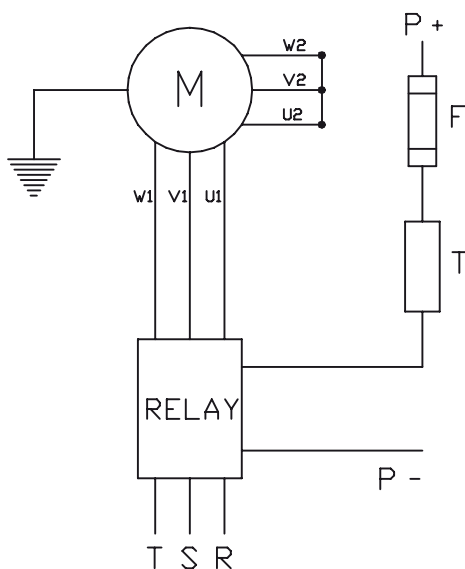

CABLAGGIO 12/24 V - C.C. 12/24 V D.C. WIRING

N - NERO / BLACK
R - ROSSO / RED
T - TERMOSTATO / THERMO SWITCH
F - FUSIBILE / FUSE

CABLAGGIO 230 V - C.A. 230 V A.C. WIRING

Z - MARRONE / BROWN
U1 - NERO / BLACK
U2 - VERDE / GREEN
T - TERMOSTATO / THERMO SWITCH
F - FUSIBILE / FUSE
P - ALIMENTAZIONE A RELE' / RELAY CURRENT SUPPLY
C - CONDENSATORE / VOLT CAPACITOR

CABLAGGIO 230/400 V A STELLA 230/400V STAR WIRING

U1 - NERO / BLACK
U2 - VERDE / GREEN
V1 - AZZURRO / BLUE
V2 - BIANCO / WHITE
W1 - MARRONE / BROWN
W2 - GIALLO / YELLOW
T - TERMOSTATO / THERMO SWITCH
F - FUSIBILE / FUSE
P - ALIMENTAZIONE RELE' / RELAY CURRENT SUPPLY

CABLAGGIO 230/400 V A TRIANGOLO 230/400V TRIANGLE WIRING

U1 - NERO / BLACK
U2 - VERDE / GREEN
V1 - AZZURRO / BLUE
V2 - BIANCO / WHITE
W1 - MARRONE / BROWN
W2 - GIALLO / YELLOW
T - TERMOSTATO / THERMO SWITCH
F - FUSIBILE / FUSE
P - ALIMENTAZIONE RELE' / RELAY CURRENT SUPPLY