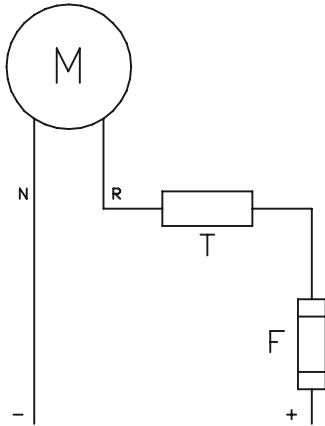

CABLAGGIO 12/24 V - C.C. 12/24 V D.C. WIRING

N - NERO / BLACK
R - ROSSO / RED
T - TERMOSTATO / THERMO SWITCH
F - FUSIBILE / FUSE

CABLAGGIO 230 V - C.A. 230 V A.C. WIRING

Z - MARRONE / BROWN
U1 - NERO / BLACK
U2 - VERDE / GREEN
T - TERMOSTATO / THERMO SWITCH
F - FUSIBILE / FUSE
P - ALIMENTAZIONE A RELE' / RELAY CURRENT SUPPLY
C - CONDENSATORE / VOLT CAPACITOR

CABLAGGIO 230/400 V A STELLA 230/400V STAR WIRING

U1 - NERO / BLACK
U2 - VERDE / GREEN
V1 - AZZURRO / BLUE
V2 - BIANCO / WHITE
W1 - MARRONE / BROWN
W2 - GIALLO / YELLOW
T - TERMOSTATO / THERMO SWITCH
F - FUSIBILE / FUSE
P - ALIMENTAZIONE RELE' / RELAY CURRENT SUPPLY

CABLAGGIO 230/400 V A TRIANGOLO 230/400V TRIANGLE WIRING

U1 - NERO / BLACK
U2 - VERDE / GREEN
V1 - AZZURRO / BLUE
V2 - BIANCO / WHITE
W1 - MARRONE / BROWN
W2 - GIALLO / YELLOW
T - TERMOSTATO / THERMO SWITCH
F - FUSIBILE / FUSE
P - ALIMENTAZIONE RELE' / RELAY CURRENT SUPPLY