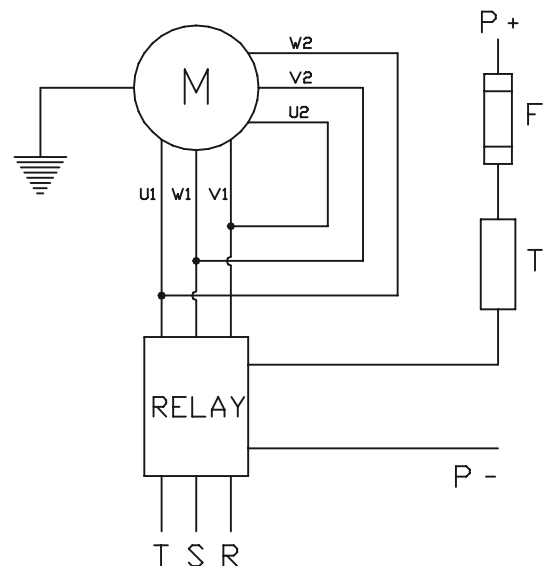

CABLAGGIO 12/24 V - C.C. 12/24 V D.C. WIRING

N - NERO / BLACK
R - ROSSO / RED
T - TERMOSTATO / THERMO SWITCH
F - FUSIBILE / FUSE

CABLAGGIO 230 V - C.A. 230 V A.C. WIRING

Z - MARRONE / BROWN
U1 - NERO / BLACK
U2 - VERDE / GREEN
T - TERMOSTATO / THERMO SWITCH
F - FUSIBILE / FUSE
P - ALIMENTAZIONE A RELE' / RELAY CURRENT SUPPLY
C - CONDENSATORE / VOLT CAPACITOR

CABLAGGIO 230/400 V A STELLA 230/400V STAR WIRING

U1 - NERO / BLACK
U2 - VERDE / GREEN
V1 - AZZURRO / BLUE
V2 - BIANCO / WHITE
W1 - MARRONE / BROWN
W2 - GIALLO / YELLOW
T - TERMOSTATO / THERMO SWITCH
F - FUSIBILE / FUSE
P - ALIMENTAZIONE RELE' / RELAY CURRENT SUPPLY

CABLAGGIO 230/400 V A TRIANGOLO 230/400V TRIANGLE WIRING

U1 - NERO / BLACK
U2 - VERDE / GREEN
V1 - AZZURRO / BLUE
V2 - BIANCO / WHITE
W1 - MARRONE / BROWN
W2 - GIALLO / YELLOW
T - TERMOSTATO / THERMO SWITCH
F - FUSIBILE / FUSE
P - ALIMENTAZIONE RELE' / RELAY CURRENT SUPPLY