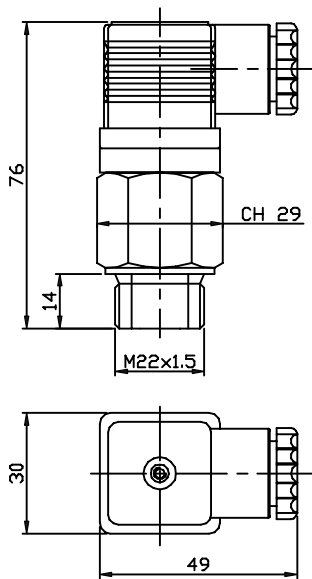

TARATURA TERMOSTATO FISSO SETTING	INDICE DI PROTEZIONE PROTECTION	CODICE CODE
30/38°C	IP54	T30
40/48°C	IP54	T40
50/60°C	IP54	T50
68/82°C	IP54	T68

TARATURA TERMOSTATO FISSO SETTING	INDICE DI PROTEZIONE PROTECTION	CODICE CODE
30/38°C	IP65	T36
40/48°C	IP65	T46
50/60°C	IP65	T56
70°C	IP65	T76

TARATURA TERMOSTATO REGOLABILE SETTING	INDICE DI PROTEZIONE PROTECTION	CODICE CODE
30/90°C	IP44	T93

TARATURA TERMOSTATO REGOLABILE SETTING	INDICE DI PROTEZIONE PROTECTION	CODICE CODE
20/90°C	IP65	T92