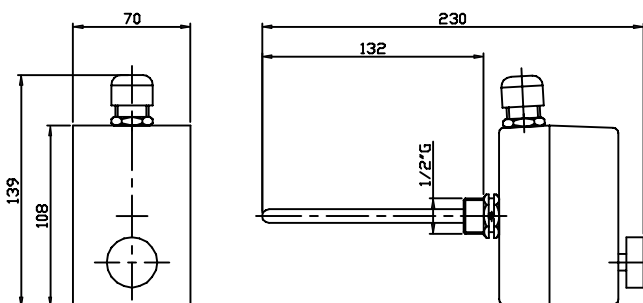

TARATURA TERMOSTATO FISSO SETTING	INDICE DI PROTEZIONE PROTECTION	CODICE CODE
30/38°C	IP54	T30
40/48°C	IP54	T40
50/60°C	IP54	T50
68/82°C	IP54	T68

TARATURA TERMOSTATO FISSO SETTING	INDICE DI PROTEZIONE PROTECTION	CODICE CODE
30/38°C	IP65	T36
40/48°C	IP65	T46
50/60°C	IP65	T56
70°C	IP65	T76

TARATURA TERMOSTATO REGOLABILE SETTING	INDICE DI PROTEZIONE PROTECTION	CODICE CODE
30/90°C	IP44	T93

TARATURA TERMOSTATO REGOLABILE SETTING	INDICE DI PROTEZIONE PROTECTION	CODICE CODE
20/90°C	IP65	T92