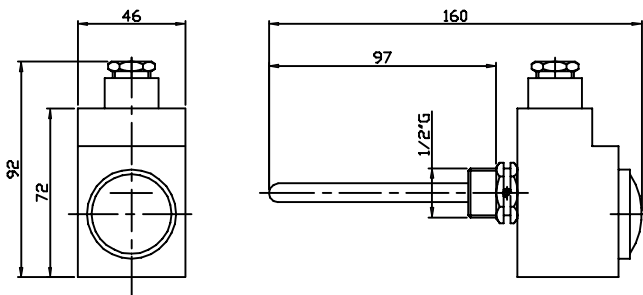

TARATURA TERMOSTATO FISSO SETTING	INDICE DI PROTEZIONE PROTECTION	CODICE CODE
30/38°C	IP54	T30
40/48°C	IP54	T40
50/60°C	IP54	T50
68/82°C	IP54	T68

TARATURA TERMOSTATO FISSO SETTING	INDICE DI PROTEZIONE PROTECTION	CODICE CODE
30/38°C	IP65	T36
40/48°C	IP65	T46
50/60°C	IP65	T56
70°C	IP65	T76

TARATURA TERMOSTATO REGOLABILE SETTING	INDICE DI PROTEZIONE PROTECTION	CODICE CODE
30/90°C	IP44	T93

TARATURA TERMOSTATO REGOLABILE SETTING	INDICE DI PROTEZIONE PROTECTION	CODICE CODE
20/90°C	IP65	T92