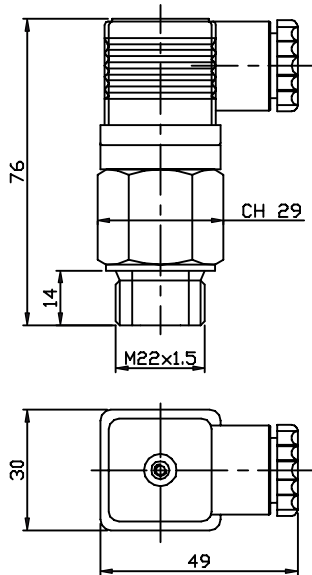

TARATURA TERMOSTATO FISSO SETTING	INDICE DI PROTEZIONE PROTECTION	CODICE CODE
30/38°C	IP54	T30
40/48°C	IP54	T40
50/60°C	IP54	T50
68/82°C	IP54	T68

TARATURA TERMOSTATO FISSO SETTING	INDICE DI PROTEZIONE PROTECTION	CODICE CODE
30/38°C	IP65	T36
40/48°C	IP65	T46
50/60°C	IP65	T56
70°C	IP65	T76

TARATURA TERMOSTATO REGOLABILE SETTING	INDICE DI PROTEZIONE PROTECTION	CODICE CODE
30/90°C	IP44	T93

TARATURA TERMOSTATO REGOLABILE SETTING	INDICE DI PROTEZIONE PROTECTION	CODICE CODE
20/90°C	IP65	T92