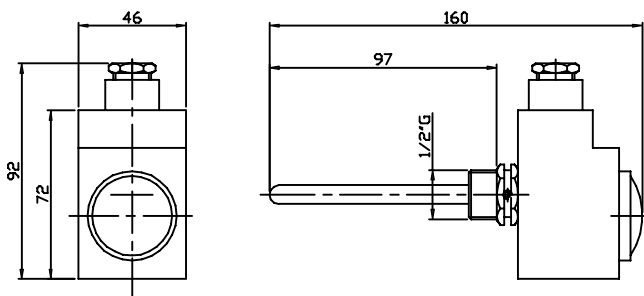

TARATURA TERMOSTATO FISSO SETTING	INDICE DI PROTEZIONE PROTECTION	CODICE CODE
30/38°C	IP54	T30
40/48°C	IP54	T40
50/60°C	IP54	T50
68/82°C	IP54	T68

TARATURA TERMOSTATO FISSO SETTING	INDICE DI PROTEZIONE PROTECTION	CODICE CODE
30/38°C	IP65	T36
40/48°C	IP65	T46
50/60°C	IP65	T56
70°C	IP65	T76

TARATURA TERMOSTATO REGOLABILE SETTING	INDICE DI PROTEZIONE PROTECTION	CODICE CODE
30/90°C	IP44	T93

TARATURA TERMOSTATO REGOLABILE SETTING	INDICE DI PROTEZIONE PROTECTION	CODICE CODE
20/90°C	IP65	T92