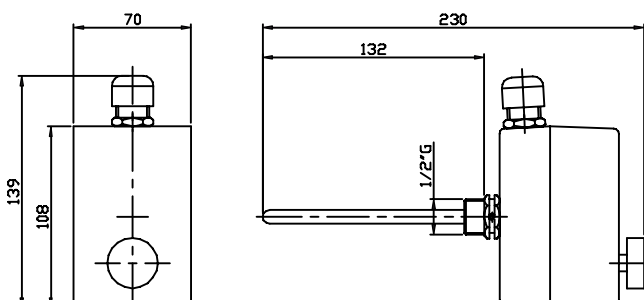

TARATURA TERMOSTATO FISSO SETTING	INDICE DI PROTEZIONE PROTECTION	CODICE CODE
30/38°C	IP54	T30
40/48°C	IP54	T40
50/60°C	IP54	T50
68/82°C	IP54	T68

TARATURA TERMOSTATO FISSO SETTING	INDICE DI PROTEZIONE PROTECTION	CODICE CODE
30/38°C	IP65	T36
40/48°C	IP65	T46
50/60°C	IP65	T56
70°C	IP65	T76

TARATURA TERMOSTATO REGOLABILE SETTING	INDICE DI PROTEZIONE PROTECTION	CODICE CODE
30/90°C	IP44	T93

TARATURA TERMOSTATO REGOLABILE SETTING	INDICE DI PROTEZIONE PROTECTION	CODICE CODE
20/90°C	IP65	T92