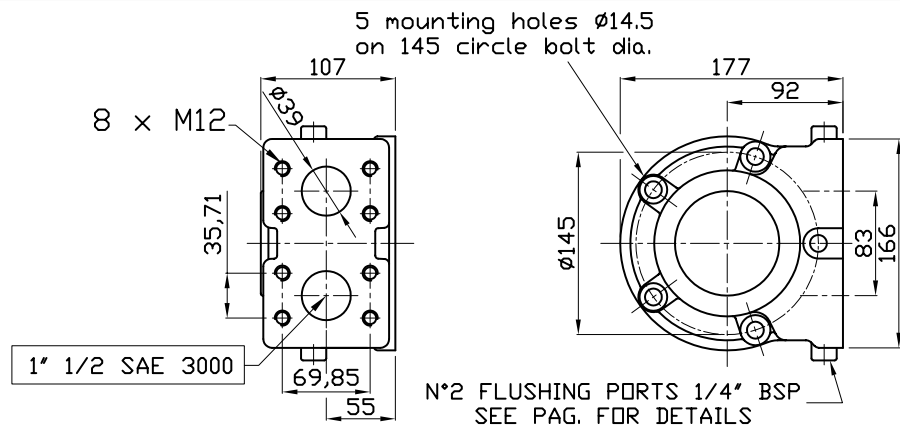


INTERMOT - ADVANCED - MOTORS FLOW DISTRIBUTORS

***D31-D310-D40-D47-D55-
D75-D90-D200***

INDEX

D31-D310-D40-D47 - - - - -	Pag.	112
D55-D75-D90-D200 - - - - -	"	113

DISTRIBUTOR

BSP CONFIGURATION

D31

D310

D40

SAE CONFIGURATION

D47

SAE CONFIGURATION

D55

D75

D90

D200