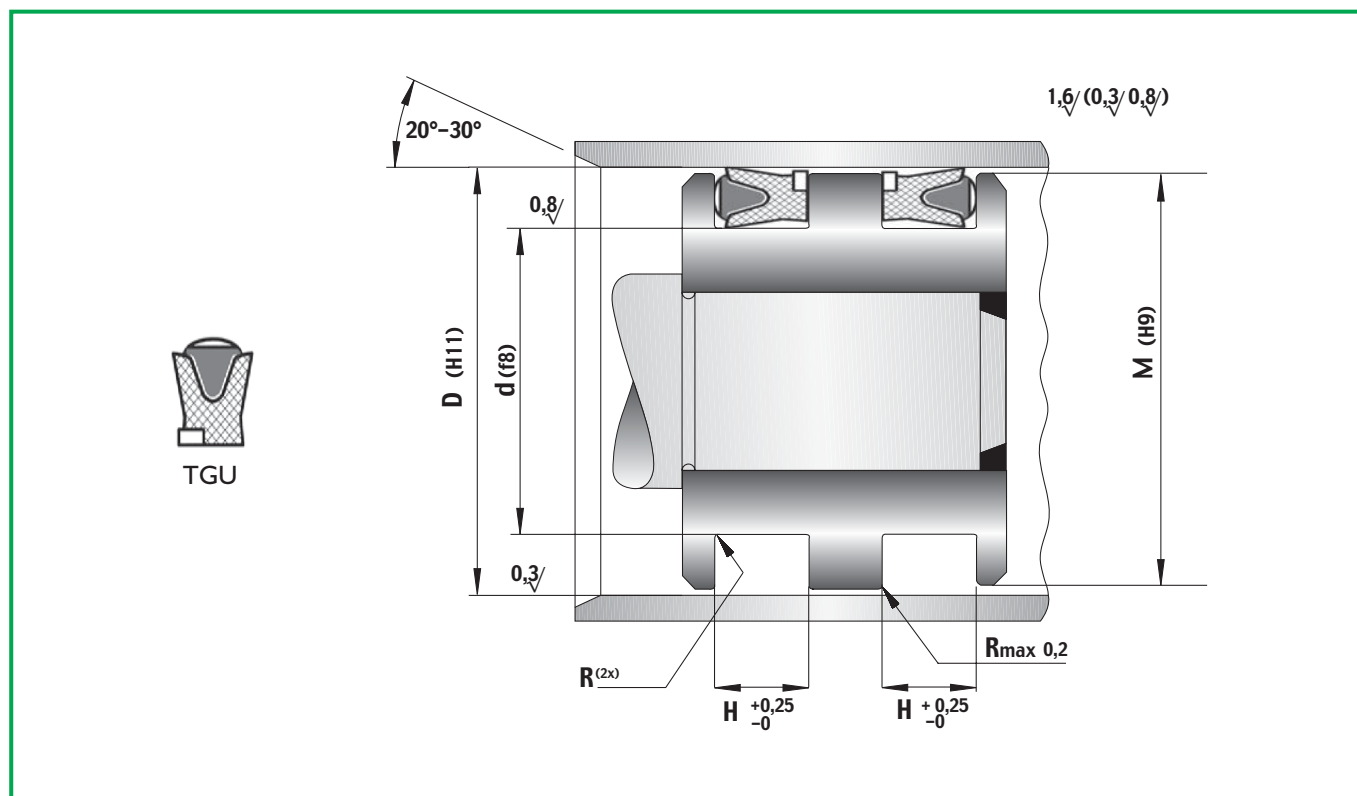

NS RIF. <i>Our ref.</i>	ALTRI RIF. <i>Other ref.</i>	DIMENSIONI SEDI • <i>Housing dimensions</i>				PREZZO <i>Price</i>
		D	d	H	M	
TGU 4000	094047	24,00	12,00	7,80	22,50	€ 2,66
TGU 4000/1	110062	28,00	16,00	7,80	26,50	€ 2,66
TGU 4000/2	118070	30,00	18,00	7,80	28,50	€ 2,66
TGU 4001	157098	40,00	25,00	10,00	38,50	€ 2,66
TGU 4001/1	177118	45,00	30,00	10,00	43,50	€ 2,95
TGU 4002	196137	50,00	35,00	10,00	48,50	€ 2,95
TGU 4002/1	200141	51,00	36,00	9,50	49,50	€ 3,54
TGU 4003	216157	55,00	40,00	12,00	53,50	€ 3,54
TGU 4003/1	224165	57,00	42,00	9,50	55,50	€ 3,54
TGU 4004	236157	60,00	40,00	12,20	58,50	€ 3,54
TGU 4004/1	236177	60,00	45,00	10,00	58,50	€ 3,54
TGU 4005	248177	63,00	45,00	14,40	61,50	€ 3,54
TGU 4006	244188	63,00	48,00	10,00	61,50	€ 3,54
TGU 4007	255177	65,00	45,00	14,40	63,50	€ 4,14
TGU 4007/1	275196/1	70,00	50,00	12,50	68,50	€ 4,14
TGU 4008	275196	70,00	50,00	14,40	68,50	€ 4,14
TGU 4009	295216	75,00	55,00	14,40	73,50	€ 4,14
TGU 4009/1	299220	76,00	56,00	12,50	74,50	€ 4,14
TGU 4010	314236	80,00	60,00	14,60	78,50	€ 4,73
TGU 4010/1	314236/1	80,00	60,00	12,50	78,50	€ 4,73